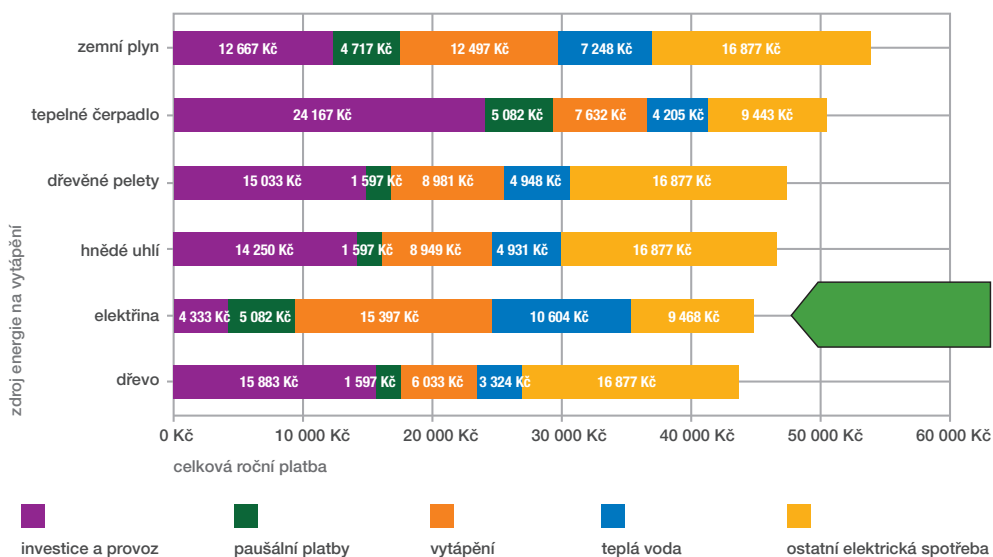

OBSAH SADY

- **TOPNÝ KABEL**
  - odporový dvoužilový s ochranným opletením pro podlahové topení
  - mechanicky odolný pro zalévání anhydritem či zakrytí betonem
  - každý okruh s označením místnosti, pro kterou je okruh určen
- **FIXAČNÍ A MONTÁŽNÍ MATERIÁL**
  - fixační pásek Grufast
  - chráničky na podlahová čidla a přívody
  - montážní krabice pro termostaty
- **DETAILNÍ ZPRACOVÁNÍ NÁVRHU** rozložení topných prvků
- **PODROBNÝ MONTÁŽNÍ NÁVOD S DOPORUČENÍMI**
- **PROGRAMOVATELNÁ REGULACE**
  - termostaty OCD2 pro hlavní vytápění
  - s prostorovým a podlahovým čidlem
  - pro každou hlavní obytnou místnost a ložnici vždy samostatný termostat
  - sloučení ovládání pro WC, koupelny a technické či pomocné místnosti dle logiky (stejný teplotní režim)

48h
technická
podpora
zdarma

NED – DOPORUČUJEME VYTÁPĚNÍ ELEKTRINOU

CELKOVÁ ROČNÍ PLATBA ZA ENERGIE VČETNĚ POŘIZOVACÍCH NÁKLADŮ

- RD 120 m², střední klimatická oblast
- celková tepelná ztráta 5 kW
- 4 členná rodina se standardním vybavením spotřebiči
- ohřev vody energií na vytápění

Náklady na vytápění, ohřev teplé vody a ostatní spotřebu elektrické energie

v-system
ELEKTRO

KABELOVÉ TOPNÉ SYSTÉMY

Milovanice 1, 257 01 Postupice
tel./fax: +420 317 725 749
GSM: +420 737 242 210
e-mail: info@v-system.cz
www.v-system.cz

Zdroj: redakční výpočet z kalkulačky Náklady na vytápění, ohřev teplé vody a ostatní spotřebu elektrické energie na <http://vytapani.tzbinfo.cz/tabulky-a-vypocty> 1/2013.

Více informací k produktu KOMPLETNÍ TOPENÍ na www.v-system.cz